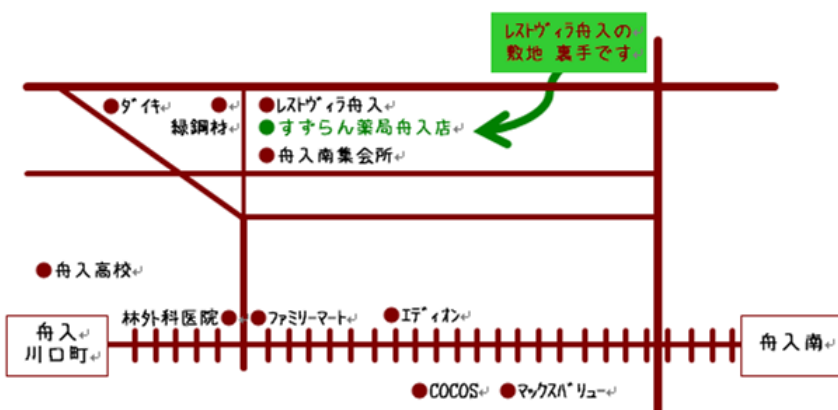

## 秋 : 作戦会議

来年に向けて、作戦会議の始まりです。

初めてトマトを育てる方、トマトを育てるのが得意な方。

老若男女問いません、ちびっこ&ママのペアもOK!

たくさんのご応募、お待ちしております!

氏 名	
住 所	
電話番号	
メ ー ル	
収穫したトマトで作りたい料理	【例】海の幸のトマト煮込み 法子スペシャル

※ 駐車場がありませんので、お車でお越しの際には、近隣の有料駐車場をご利用ください。